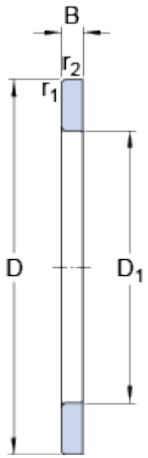

GS 81110

Dimensions

D		70	mm
B		4	mm
D ₁		52	mm
r _{1,2}	min.	0.6	mm

Mass

Mass housing washer	0.055	kg
---------------------	-------	----